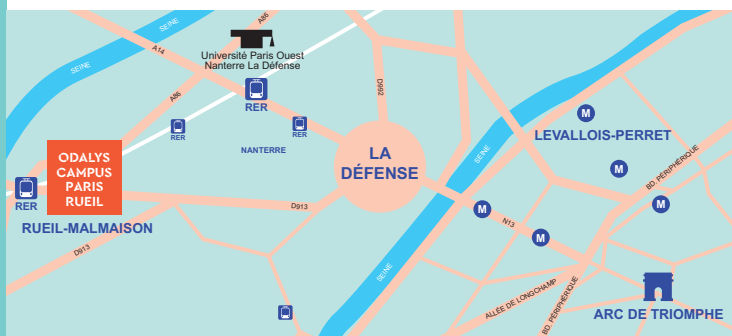

Odalys

CAMPUS

Résidence étudiante
PARIS RUEIL

RUEIL MALMAISON

à partir de
786€*
PAR MOIS
CHARGES COMPRISES

PRIX STUDIO ÉTUDIANT
Location d'un studio meublé
incluant l'eau, l'électricité
et le wifi

*Hors frais de dossier

odalys-campus.com

Située à 8 km de Paris, proche de l'université de Paris X Nanterre et du quartier d'affaires de La Défense, la Résidence Odalys Campus Paris Rueil présente une situation géographique privilégiée dans un cadre de vie très qualitatif. La gare RER et les nombreuses lignes de bus sont situées au pied de la Résidence. Cet emplacement unique permet d'accéder facilement à tous les établissements d'enseignement supérieur de Paris et de sa périphérie.

Gare RER A
au pied
de la
résidence

Charles
de Gaulle
à 35 km
Orly à 34 km

01 47 14 09 94

rueil@odalys.fr

113, av Victor Hugo 92500 RUEIL MALMAISON

0321 - Ne pas jeter sur la voie publique - Photos : Manuel Xavier