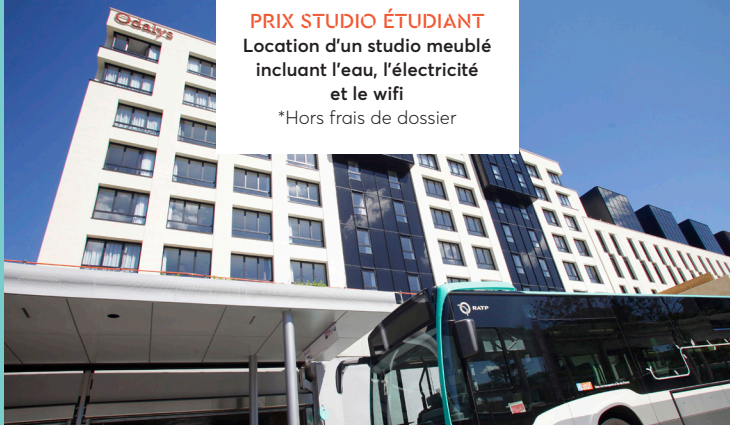

Odalys

CAMPUS

Résidence étudiante
PARIS RUEIL

RUEIL MALMAISON

à partir de
786€*
PAR MOIS
CHARGES COMPRISES

PRIX STUDIO ÉTUDIANT
Location d'un studio meublé
incluant l'eau, l'électricité
et le wifi

*Hors frais de dossier

odalys-campus.com

Située à 8 km de Paris, proche de l'université de Paris X Nanterre et du quartier d'affaires de La Défense, la Résidence Odalys Campus Paris Rueil présente une situation géographique privilégiée dans un cadre de vie très qualitatif. La gare RER et les nombreuses lignes de bus sont situées au pied de la Résidence. Cet emplacement unique permet d'accéder facilement à tous les établissements d'enseignement supérieur de Paris et de sa périphérie.